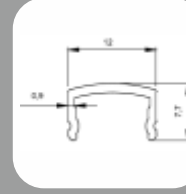

Cijev Ø30 bez utora  
79648 Bronca  
79649 Krom

**896**

Cijev Ø50 rukohvat  
65207 Bronca  
65206 Krom

**1234**

Cijev Ø16 ispuna

65216 Bronca  
65215 Krom

**1022**

Lajsna za Ø30 i Ø40  
65213 Bronca  
65212 Krom