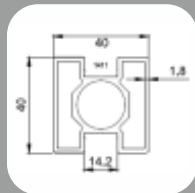

Cijev Ø30 bez utora  
79648 Bronca  
79649 Krom

**896**

Cijev Ø50 rukohvat  
65207 Bronca  
65206 Krom

**1234**

Cijev Ø16 ispuna

65216 Bronca  
65215 Krom

**1022**

Lajsna za Ø30 i Ø40  
65213 Bronca  
65212 Krom