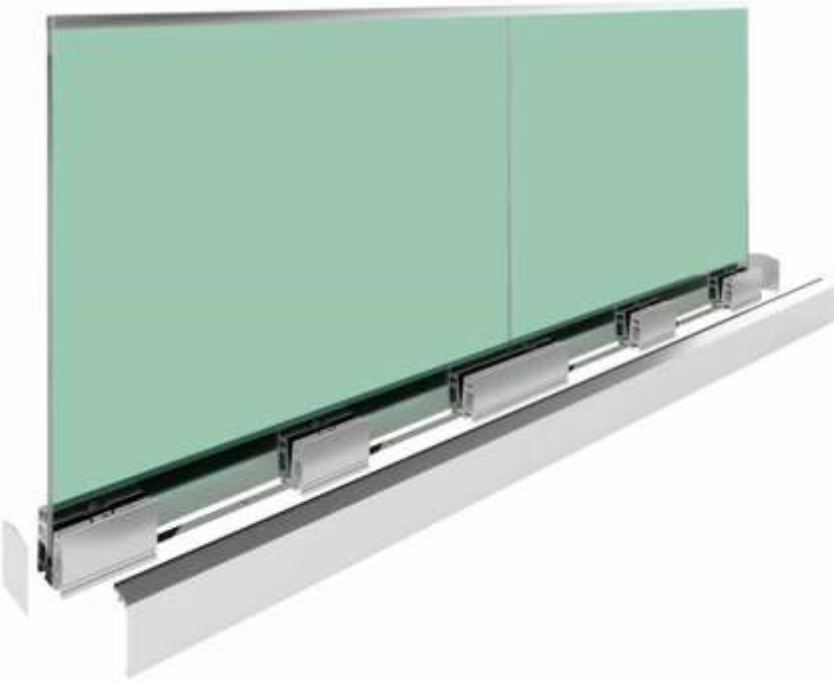

Staklena ograda: Nadgradna 75705
Ukopna 75706