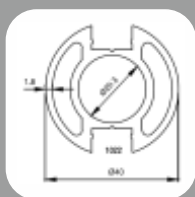

PROFILI ZA OGRADE

1010

Cijev Ø40 stup

65210 Bronca
65209 Krom