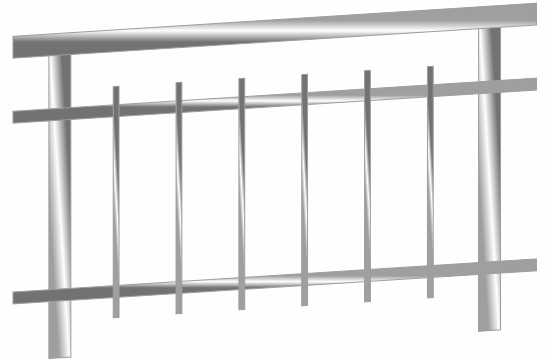

Ograda okomite ispune okrugla: Balkon 75707
Stepenište 75708