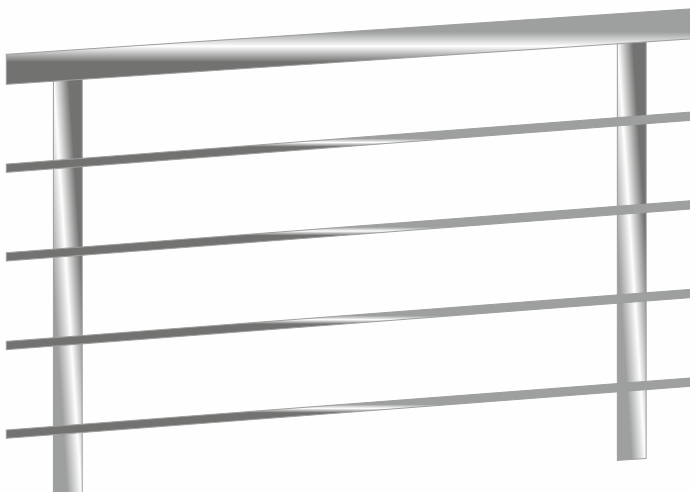

Ograda 4 vodoravne ispune okrugla: Balkon 75705
Stepenište 75706